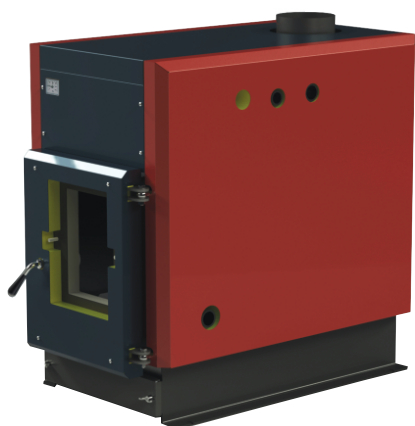

Alcon PICO Stokerkedlen, er til dig har brug for en lille og kompakt kedel. Kedlen er med røgafgang i toppen.

Alcon PICO med AMS Flange (KS 1040)

Alcon PICO med AMS Flange (KS 1040)

Ydelse 12 kW

Anlægstyper

Benævnelse				
Fyring med skovtræ				
Fyring med kul				
Fyring med koks				
Tilslutning af stoker				

Beskrivelse

- * Røgafgangen går ovenud
- * Alcon PICO H (KS 1000) er med stokerhul i højre side
- * Alcon PICO V (KS 1010) er med stokerhul i venstre side
- * Alcon PICO Special (KS 1040) er med specialhul i frontdøren til Alcon AMS træpillebrænderen
- * Den velkendte Alcon kvalitet
- * Må bruges til trykeksponion

(*1) Flange som passer til Alcon AMS Træpillebrænder (SA 1000)

(*2) Afhængig af stokervalg

Benævnelse	Enhed	PICO H	PICO V	PICO AMS
Varenummer		KS 1000	KS 1010	KS 1040
Ydelse	kW	12	12	12
Stokerhullets placeringl		Højre	Venstre	Frontlåde (*1)
Stokerhullets størrelse (indvendig karmmå) (H x B)	mm	309 x 309	309 x 309	(*1)
Nødvendigt skorstenstræk	Pa	(*2)	(*2)	20
Prøvningstryk	Bar	4	4	4
Max. tilladte arbejdstryk	Bar	2	2	2
Tilslutning Fremløb/Retur	Tommer	1" / 1"	1" / 1"	1" / 1"
Røgrørsdiameter	mm	130	130	130
Total kedelhøjde	mm	800	800	800
Total kedelbredde	mm	460	460	460
Total kedeldybde	mm	845	845	845
Højde til centrum røgrør	mm	Går ovenud	Går ovenud	Går ovenud
Strømtilslutning	V/Hz	Ingen	Ingen	Ingen
Virkningsgrad (manuel fyring)	%	(*2)	(*2)	90,2
Vandindhold i kedlen	liter	ca. 70	ca. 70	ca. 70