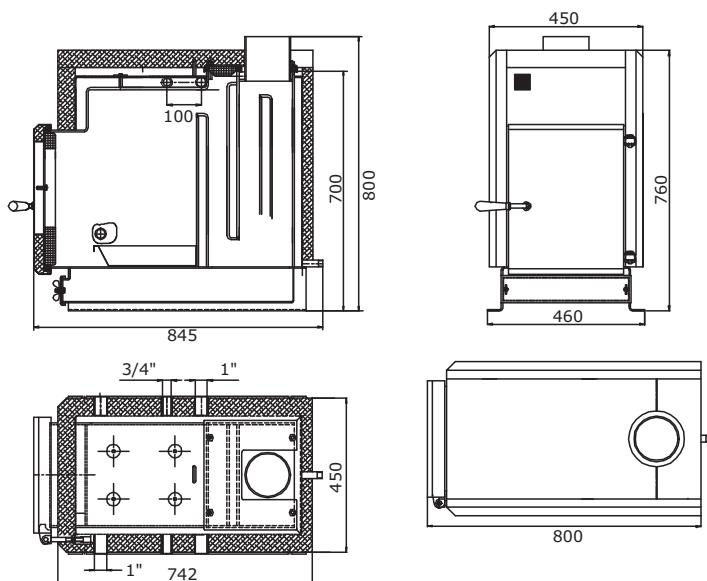

Alcon PICO Stokerkedlen, er til dig har brug for en lille og kompakt kedel. Kedlen er med røgafgang i toppen.

Alcon PICO med AMS Flange (KS 1040)

Alcon PICO med AMS Flange (KS 1040)

Ydelse 12 kW

Anlægstyper

Benævnelse				
Fyring med skovtræ				
Fyring med kul				
Fyring med koks				
Tilslutning af stoker				

Beskrivelse

- * Røgafgangen går ovenud
- * Alcon PICO H (KS 1000) er med stokerhul i højre side
- * Alcon PICO V (KS 1010) er med stokerhul i venstre side
- * Alcon PICO Special (KS 1040) er med specialhul i frontdøren til Alcon AMS træpillebrænderen
- * Den velkendte Alcon kvalitet
- * Må bruges til trykeksponion

(*1) Flange som passer til Alcon AMS Træpillebrænder (SA 1000)

(*2) Afhængig af stokervalg

Benævnelse	Enhed	PICO H	PICO V	PICO AMS
Varenummer		KS 1000	KS 1010	KS 1040
Ydelse	kW	12	12	12
Stokerhullets placeringl		Højre	Venstre	Frontlåde (*1)
Stokerhullets størrelse (indvendig karmmå) (H x B)	mm	309 x 309	309 x 309	(*1)
Nødvendigt skorstenstræk	Pa	(*2)	(*2)	20
Prøvningstryk	Bar	4	4	4
Max. tilladte arbejdstryk	Bar	2	2	2
Tilslutning Fremløb/Retur	Tommer	1" / 1"	1" / 1"	1" / 1"
Røgrørsdiameter	mm	130	130	130
Total kedelhøjde	mm	800	800	800
Total kedelbredde	mm	460	460	460
Total kedeldybde	mm	845	845	845
Højde til centrum røgrør	mm	Går ovenud	Går ovenud	Går ovenud
Strømtilslutning	V/Hz	Ingen	Ingen	Ingen
Virkningsgrad (manuel fyring)	%	(*2)	(*2)	90,2
Vandindhold i kedlen	liter	ca. 70	ca. 70	ca. 70