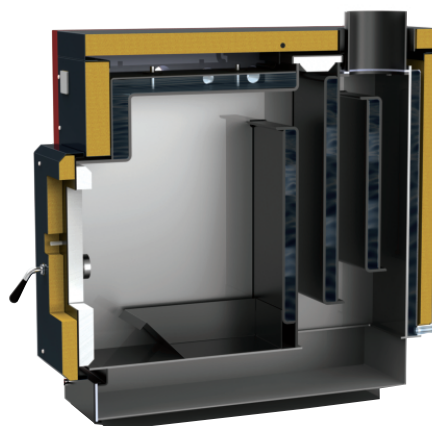

Alcon PICO Stokerkedlen, er til dig har brug for en lille og kompakt kedel. Kedlen er med røgafgang i toppen.

Alcon PICO med AMS Flange (KS 1040)

Alcon PICO med AMS Flange (KS 1040)

Ydelse 12 kW

Anlægstyper

Benævnelse				
Fyring med skovtræ				
Fyring med kul				
Fyring med koks				
Tilslutning af stoker				

Beskrivelse

- * Røgafgangen går ovenud
- * Alcon PICO H (KS 1000) er med stokerhul i højre side
- * Alcon PICO V (KS 1010) er med stokerhul i venstre side
- * Alcon PICO Special (KS 1040) er med specialhul i frontdøren til Alcon AMS træpillebrænderen
- * Den velkendte Alcon kvalitet
- * Må bruges til trykeksponion

(*1) Flange som passer til Alcon AMS Træpillebrænder (SA 1000)

(*2) Afhængig af stokervalg

Benævnelse	Enhed	PICO H	PICO V	PICO AMS
Varenummer		KS 1000	KS 1010	KS 1040
Ydelse	kW	12	12	12
Stokerhullets placeringl		Højre	Venstre	Frontlåde (*1)
Stokerhullets størrelse (indvendig karmmå) (H x B)	mm	309 x 309	309 x 309	(*1)
Nødvendigt skorstenstræk	Pa	(*2)	(*2)	20
Prøvningstryk	Bar	4	4	4
Max. tilladte arbejdstryk	Bar	2	2	2
Tilslutning Fremløb/Retur	Tommer	1" / 1"	1" / 1"	1" / 1"
Røgrørsdiameter	mm	130	130	130
Total kedelhøjde	mm	800	800	800
Total kedelbredde	mm	460	460	460
Total kedeldybde	mm	845	845	845
Højde til centrum røgrør	mm	Går ovenud	Går ovenud	Går ovenud
Strømtilslutning	V/Hz	Ingen	Ingen	Ingen
Virkningsgrad (manuel fyring)	%	(*2)	(*2)	90,2
Vandindhold i kedlen	liter	ca. 70	ca. 70	ca. 70