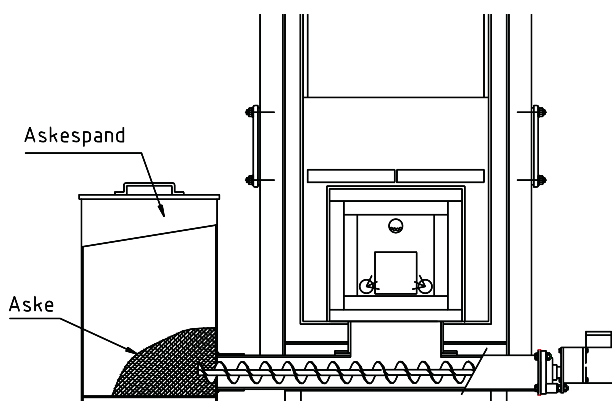

## Alcon KSM Tilbehør

Fig. nr. 1

Fig. nr. 2

Benævnelse	Fig. nr.	Varenr.
275 ltr. silo monteret på Alcon KSM 175-13 Standard		SS 0275
400 ltr. silo monteret på Alcon KSM 175-13 eller 275-18 Standard		SS 0169
Vandrebund i brænderhovedet, for slaggerholdige brændsler (f.eks. korn) (Passer på alle modeller)	1	SS 0375
Automatisk askesnegl (Passer på alle modeller)	2	SS 0488
Automatisk EI-tænding for træpiller (Passer på alle modeller)		SS 0771