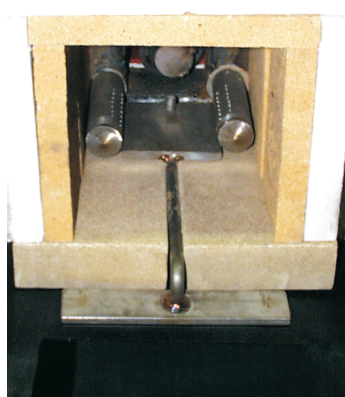

## Alcon KSM Tilbehør

Fig. nr. 1

Fig. nr. 2

Benævnelse	Fig. nr.	Varenr.
275 ltr. silo monteret på Alcon KSM 175-13 Standard		SS 0275
400 ltr. silo monteret på Alcon KSM 175-13 eller 275-18 Standard		SS 0169
Vandrebund i brænderhovedet, for slaggerholdige brændsler (f.eks. korn) (Passer på alle modeller)	1	SS 0375
Automatisk askesnegl (Passer på alle modeller)	2	SS 0488
Automatisk EI-tænding for træpiller (Passer på alle modeller)		SS 0771